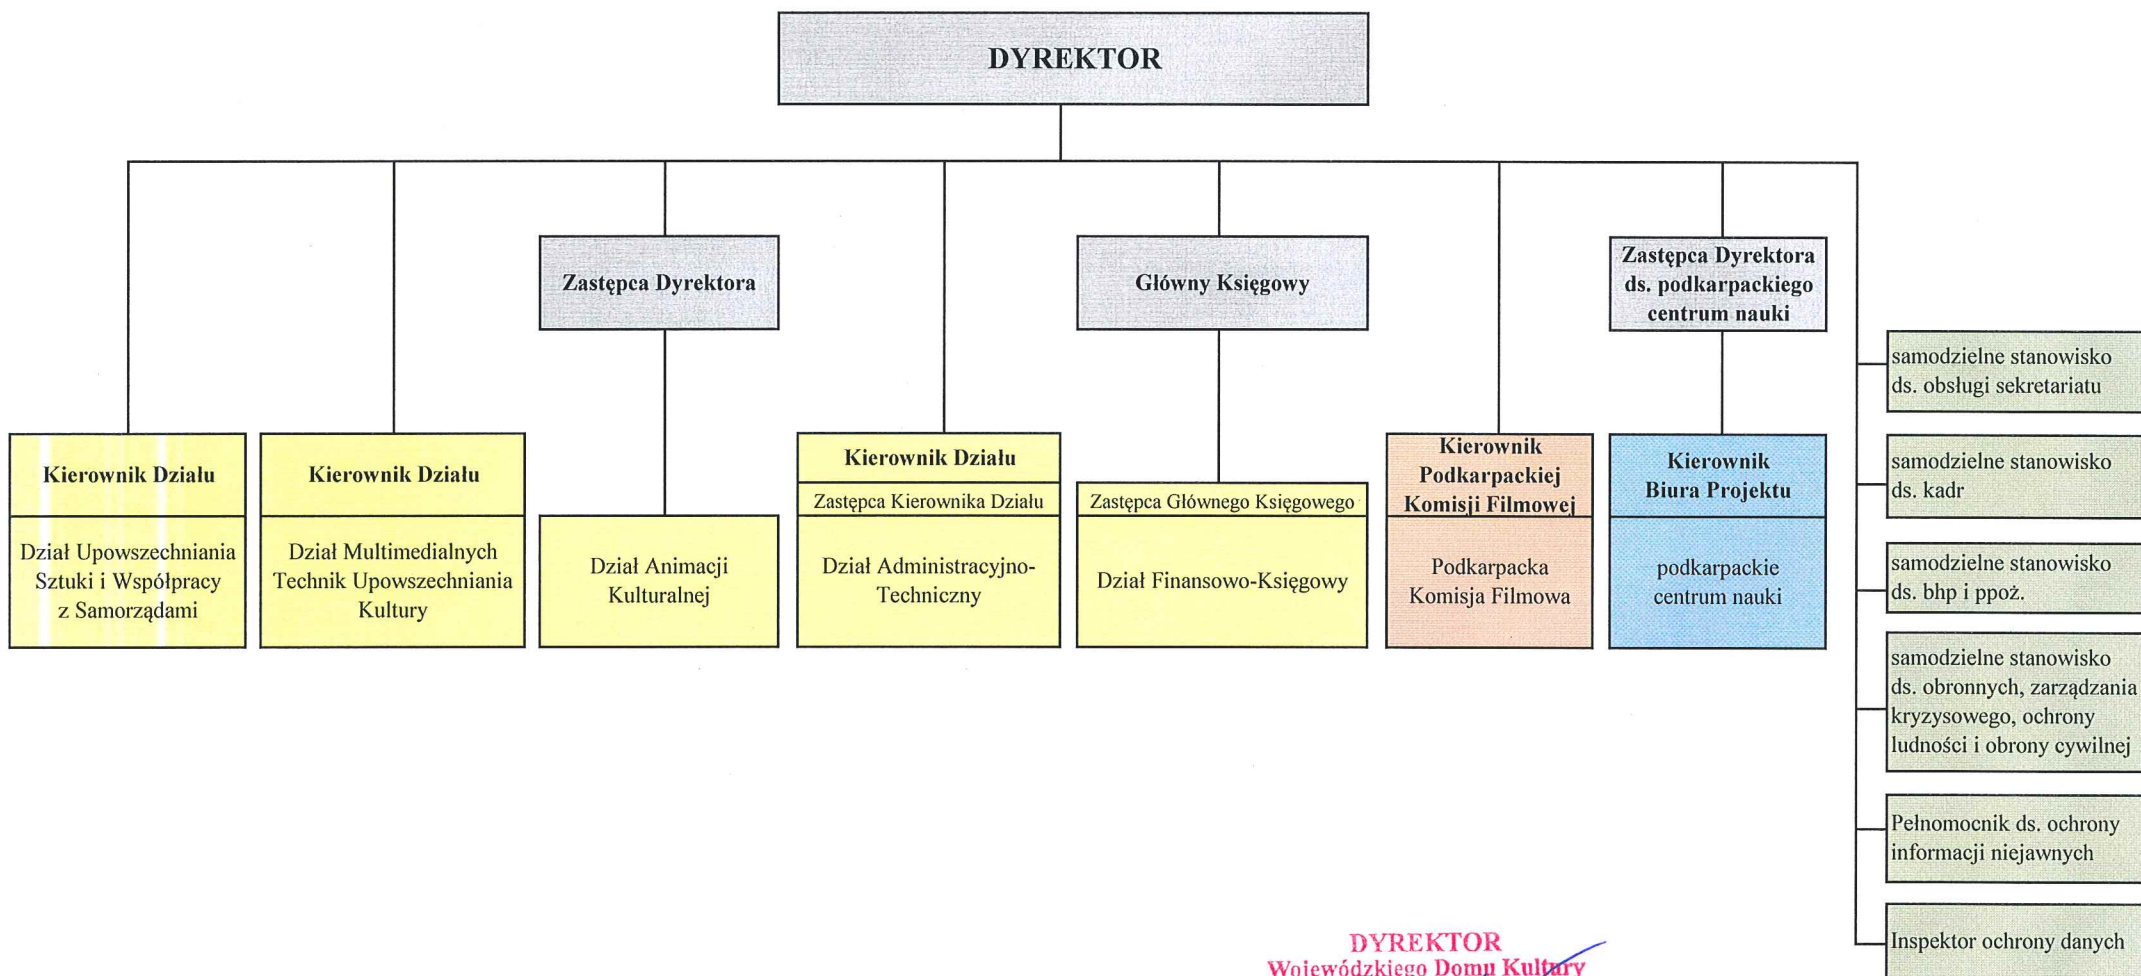

Schemat organizacyjny Wojewódzkiego Domu Kultury w Rzeszowie

DYREKTOR
Wojewódzkiego Domu Kultury
w Rzeszowie

Marek Jasniewicz